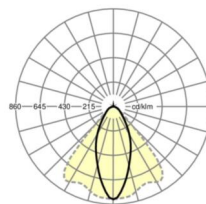

параметры

номер заказа	19427026300
код EAN	4020863416615
номер таможенного тарифа	94051190
Знак прохождения контроля	IP 64, класс защиты I, ENEC10 VDE, F, D, HACCP DIN10500/Food/IFS-пригодность для применения/BRC, Indoor, CE
Степень ударопрочности IK	IK03 (-20°C bis 30°C)
Температура окружающей среды	ta -20°C в 30°C
Особые свойства	Готовность к IoT «Ready for IoT»
Гарантийный срок	5 лет
Государственные программы поддержки	BEG - государственные субсидии для энергосберегающих зданий (действительна только для Германии)

электротехника

Балласт	Электронный драйвер DALI2 (1 штука)
Мощность системы	115W
сетевое напряжение	230V/50Hz
автоматический предохранитель (пусковой ток)	14 штук/B10, 22 штук/B16
класс энергосбережения/Источник света	C

Оптика

Оснастка	LED, цветопередача/оттенок света CRI ≥ 80 / 6500K
Допуск для координаты цветности (MacAdam)	3SDCM
Фотобиологическая безопасность (светильник)	RG1
Номинальный световой поток	18882lm
Срок службы LED	50000h L80/B10 (Tq 30°C)
светоотдача светильников	165lm/W
Угол излучения	40° (C0) / 85° (C90)
UGR поп./вдоль	21.4 / 23.3

DEEP-LINK

<https://www.regiolum.de/ru/article/19427026300>

Ссылка	LED 19000lm 865
ηLB	100 %
Φ ↓/↑	99 % / 1 %
UGR поп./вдоль	21.4 / 23.3